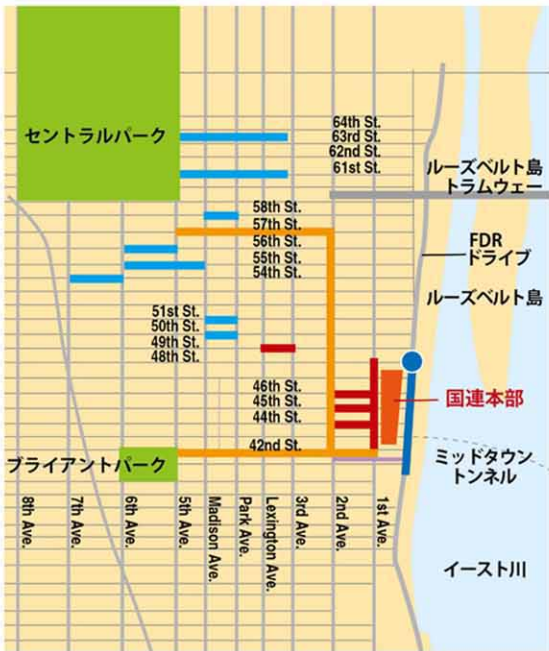

国連総会に伴う交通規制 (ミッドタウン)
10月5日 (金) まで

1. 車両通行止め
   - 片側車線のみ通行可
   - 車両制限、駐車禁止
   - トラック・大型車両は通行止め、会議終了後は通行再開
   - 午前5時から通行止め (FDR出入口を含む)、会議終了後は通行再開
2. 24日付 am ニューヨークより
3. *上記の他にも政府要人が通行する際は、周辺地域が通行止めになります。余裕を持って出かけましょう。

体の痛みを取り除きませんか?

首 手 背中 肩 肘 腰 足

手のしびれや痛みは **手根幹症候群** かもしれません。
背中の痛みは **手術** なしで治します

ほとんどの保険が適用されます

347-997-1910

Empire Physical Medicine & Pain Management
7 West 45th Street 9th floor (bet. 5th & 6th Ave.) New York, NY 10036
Downtown Spine, Sports & Orthopedic Rehabilitation, PC
Dr. モロニー

肩の疲れを癒す マッサージ

スポーツマッサージ
スウェーディッシュマッサージ
ディープティッシュマッサージ

アロマセラピー マッサージ

アロママッサージは効果を考慮して調合されたEssence and aromatherapy社の精油を症状や気分に合わせて使い分けます。

E.53rd Wellness

カイロプラクティック / フィジカルセラピー / ヨガ・ピラティス / マッサージ / 指圧

カイロプラクティック

科学的な検査方法や基礎医学を基に手技や物理療法 (超音波、干渉波、アイスパック、ホットパックなど) を組み合わせることで自然治癒力を高めます。

フィジカルセラピー

スポーツケガによる付加・筋肉や関節の損傷、慢性または慢性的な腰痛、肩の痛み、手指痛の準備および術後のリハビリなどに効果的です。

20年以上の経験
日本人患者様多数

予約制 **212-980-4211**

PG&Aアフォー公認
カイロプラクター
Dr. ベルモンテ 211 E. 53rd St. (bet. 2nd & 3rd Aves.)

http://e53wellnessnyc.com
月～日: 11:00 - 20:00

料金全てチップ込み
簡単! 予約も
Line ID: @wgcc1206s

石谷カイロプラクティックから名前と場所が変わりました!

石谷ヘルスセンター
カイロプラクティック・理学療法・鍼灸治療

症状の原因を薬や手術なしで、治してみませんか?
各分野の専門医による詳細な検査で、あなたの痛みの根本的な原因を見つけます。カイロプラクティックの検査では、骨や関節、組織の損傷と神経圧迫を細かく調べます。レントゲンが必要な場合は設備完備。針治療の検査では東洋医学に基づき、身体と栄養、生活習慣から詳しく根拠の症状を調べます。

初回問診・検査は無料です

Dr. 石谷三佳

2018年 & 15年カイロプラクター・オプティマイザー受賞
著書 "Neck Pain" 寄稿著書 "Neck Pain - You Don't Want It"

201年臨床経験

201.302.9993
1600 Parker Ave, Fort Lee, NJ 07024 (GW 橋のそば) 各種保険取扱

どうする? 老後に備える **生命保険** と **高齢者のためのメディケア**

高年齢者のための **メディケア**

ニューヨークに10年以上住む人のための **ディープな「便利帳」**

答えは

お買い求めは紀伊國屋書店、またはamazon.comで! NY, NJ, CT版掲載

Y's Publishing Co., Inc. 212-682-9360 (担当宛) us-benricho.com

Millennium Dental 歯科

大人と子どもへ「あなたの歯にふさわしい最高の治療を」

神経治療

他院で神経治療後も痛みがあり、当院で精度の高い歯科用顕微鏡で診察。4つ目の治療が必要な神経を確認。当院の治療で痛みはなくなり、歯を残すことが出来ました。

Before After

※ケースによって結果は異なります

虫歯探知機

光を照射するだけで虫歯を探知。診断のときに初期の虫歯でも見逃しません。(レントゲンの腫れのない! 見逃し、妊婦の方は最適です。)

最新式のデジタル X-Ray、根管治療専用の顕微鏡、歯周病レーザー、口腔内カメラを完備したオフィスで、最新の治療を提供しています!

3Dレントゲンを導入しました

一度で多角的に撮影ができ、従来のレントゲン撮影より放射線量も少ない画期的なシステムです。

■ 一般歯科 ■ インプラント ■ 緊急治療
■ 歯周病治療 ■ 審美歯科 ■ 口腔外科
■ 小児歯科 ■ 矯正歯科 ■ クラウン (かぶせ物、差し歯)

■日本語にて無料相談・カウンセリング受付中。■各種保険取扱可

TEL. 212-730-6900
2 W 45th St. Suite 1600 (corner of 5th Ave.)
月～金 9AM～7PM 土 10AM～5PM

日曜診察可

イン・イン・シャング D.D.S.
YIN-YIN SHANG D. D. S.
コロンビア大学歯学部卒業、
NYU歯学部の元診療室教授

ジェイソン・ウェン D.D.S.
JASON WEN D. D. S.
タフツ大学歯学部卒業

スミス・スタンレー D.D.S.
SMITH STANLEY D. D. S.
VA病院 口腔外科部長
インプラント、抜歯専門
米国口腔科学会役員

ミンディー・リュウ D.D.S.
MINDY LIU D. D. S.
コロンビア大学歯学部、
神経治療科卒業、同教室助教
感染根管治療/再根管治療

ジェイソン・リン D.D.S.
JASON LIN D. D. S.
コロンビア大学歯学部
矯正科卒業